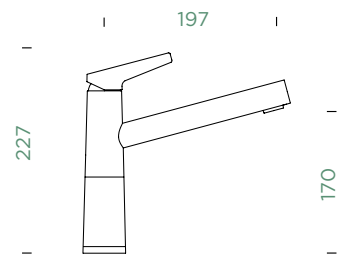

### SCH-554000

When ordering please specify tap sleeve colour