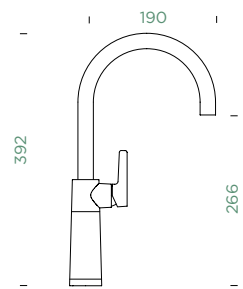

### SCH-555000

When ordering please specify tap sleeve colour