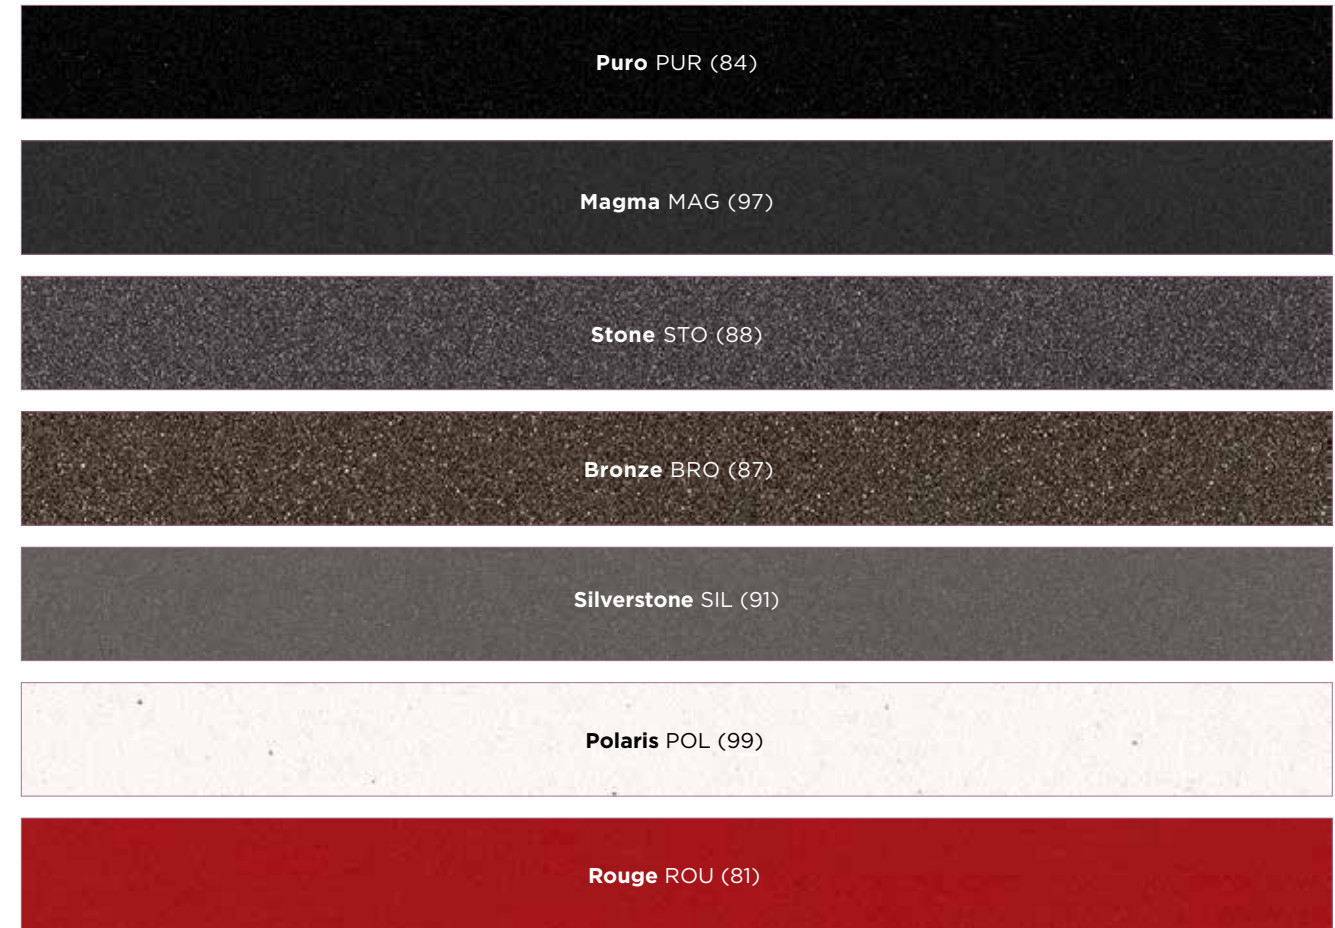

# CRISTADUR® Colours