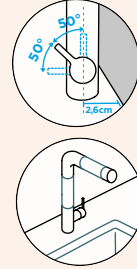

### SCH-555000

When ordering please specify tap sleeve colour