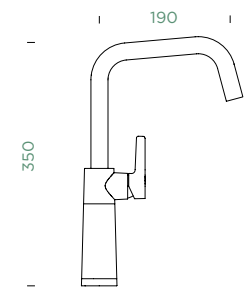

### SCH-556000

When ordering please specify tap sleeve colour