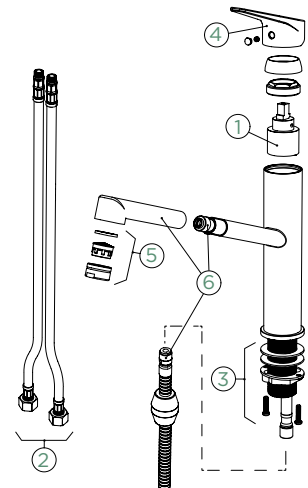

- 526000 CHR
- 526000 EDO

- 526120 CHR
- 526120 EDO

Connecting hose: **450 mm**

Swivel range: **120°**

Lever position: **at the top**

Usable shower hose length: **400 mm**

Features: **Backflow preventer**

- 1 628804/1
- 2 628759/3
- 3 628736/2
- 4 628804/XXX
- 5 628734/5XXX
- 6 628804/7XXX