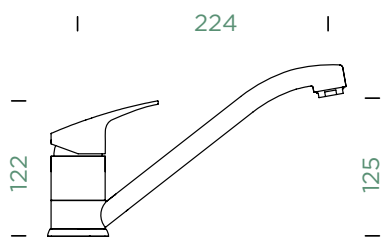

- 1 628809/2
- 2 628809/3
- 3 628736XXX
- 4 628737/1
- 5 628809/5XXX

- 1 628809/8
- 2 628809/3
- 3 628736/6
- 4 628736XXX
- 5 628737/1
- 6 628809/5XXX
- 7 628739XXX

EVINAS

FIXED SPOUT

EVINAS

PULL-OUT

FIXED SPOUT	PULL-OUT
METALLIC	
● 577000 EDM	● 577120 EDM