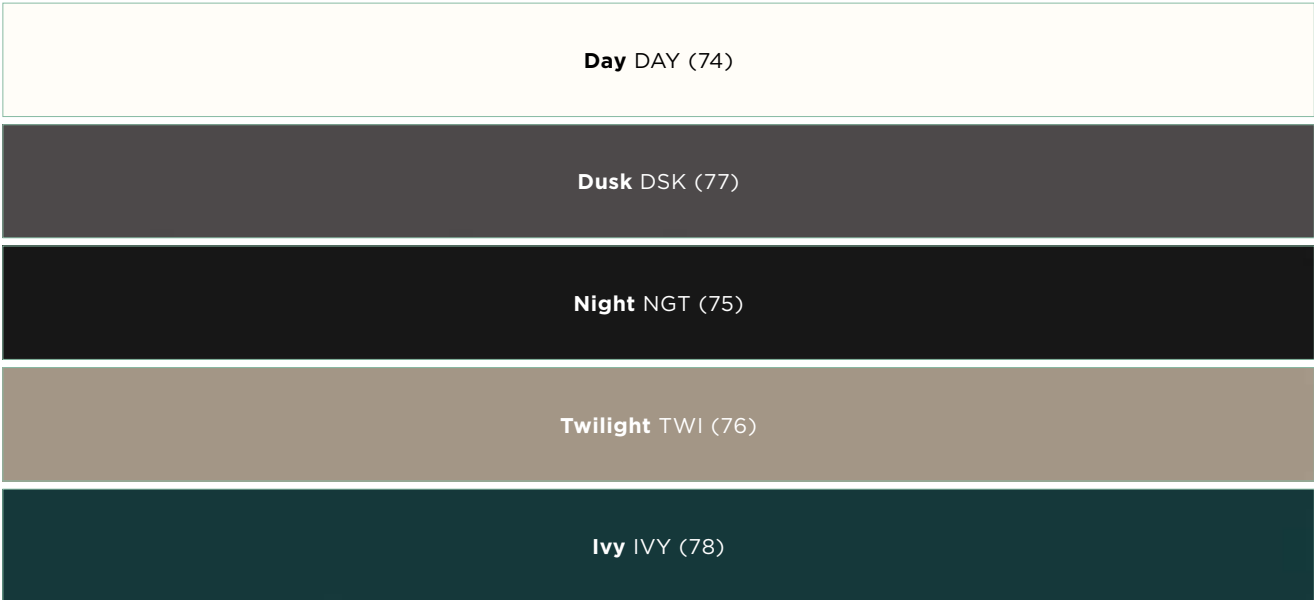

CRISTADUR® Sinks

CRISTADUR® Colours

CRISTADUR® GREEN LINE

Discover our most sustainable quartz composite material!

CRISTADUR®

Sinks

45

GREENWICH N-100S