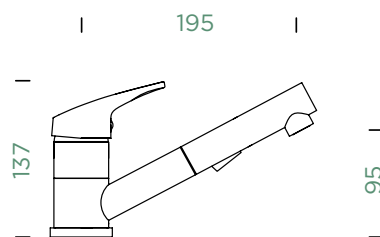

- 1 628809/2
- 2 628809/3
- 3 628736XXX
- 4 628737/1
- 5 628809/5XXX

- 1 628809/8
- 2 628809/3
- 3 628736/6
- 4 628736XXX
- 5 628737/1
- 6 628809/5XXX
- 7 628739XXX

EVINAS

FIXED SPOUT

EVINAS

PULL-OUT

FIXED SPOUT	PULL-OUT
METALLIC	
● 577000 EDM	● 577120 EDM