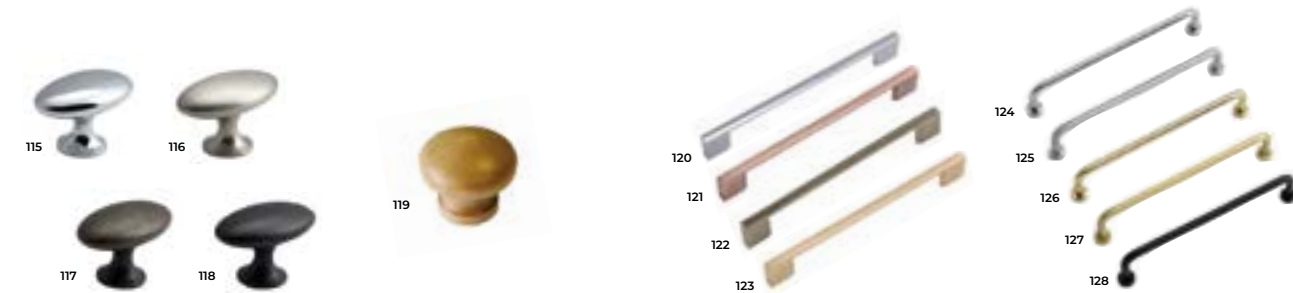

36 AMERICAN COPPER CUP HANDLE: K1-155
37 AMERICAN COPPER BOW HANDLE: K1-152
38 AMERICAN COPPER KNOB: K1-158

Handle collection

Handle collection

Handle collection

107 ANTIQUE BROWN D-HANDLE: K1-214
108 ANTIQUE BROWN KNOB: K1-218
109 INOX LOOK D-HANDLE: K1-215
110 INOX LOOK KNOB: K1-219
111 MATTE BLACK D-HANDLE: K1-216
112 MATTE BLACK KNOB: K1-220
113 CHROME KNOB: K1-312
114 BRUSHED SATIN BRASS KNOB: K1-313